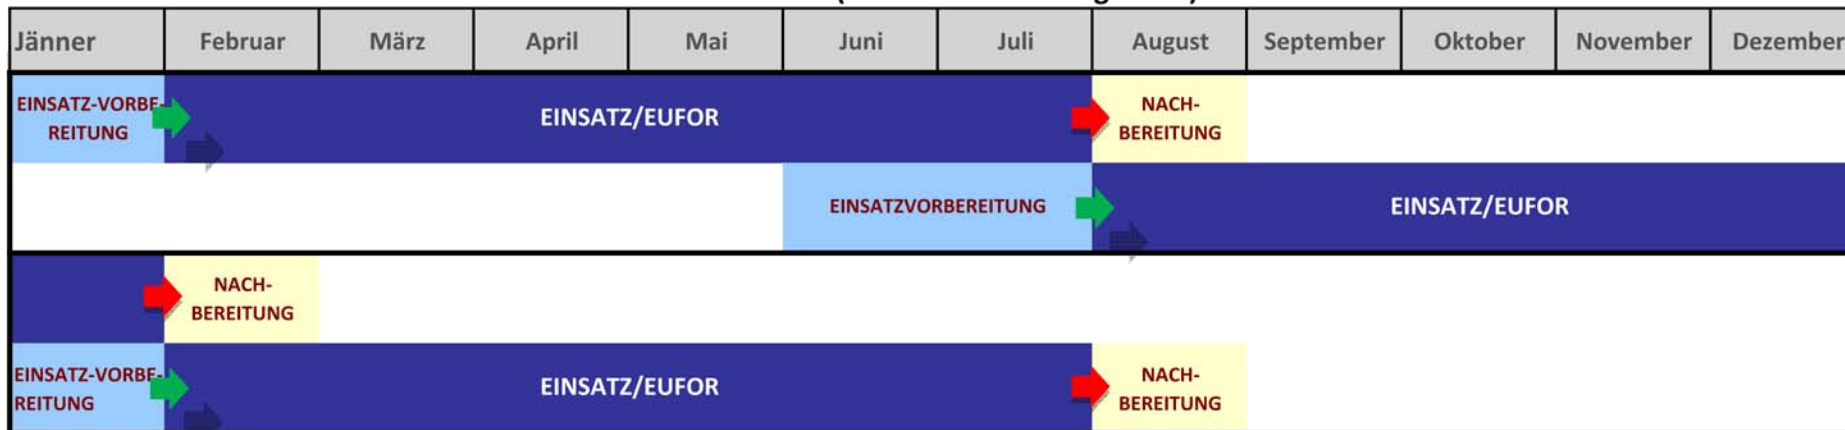

EUFOR ALTHEA (Bosnien und Herzegowina)

-  Entsendung
- 
-  Repatriierung (Rückholung aus dem Ausland)

EINSATZVORBEREITUNG Die Dauer der Einsatzvorbereitung ist abhängig von der jeweiligen Funktion bzw. den Vorgaben des Streitkräfteführungskommandos.